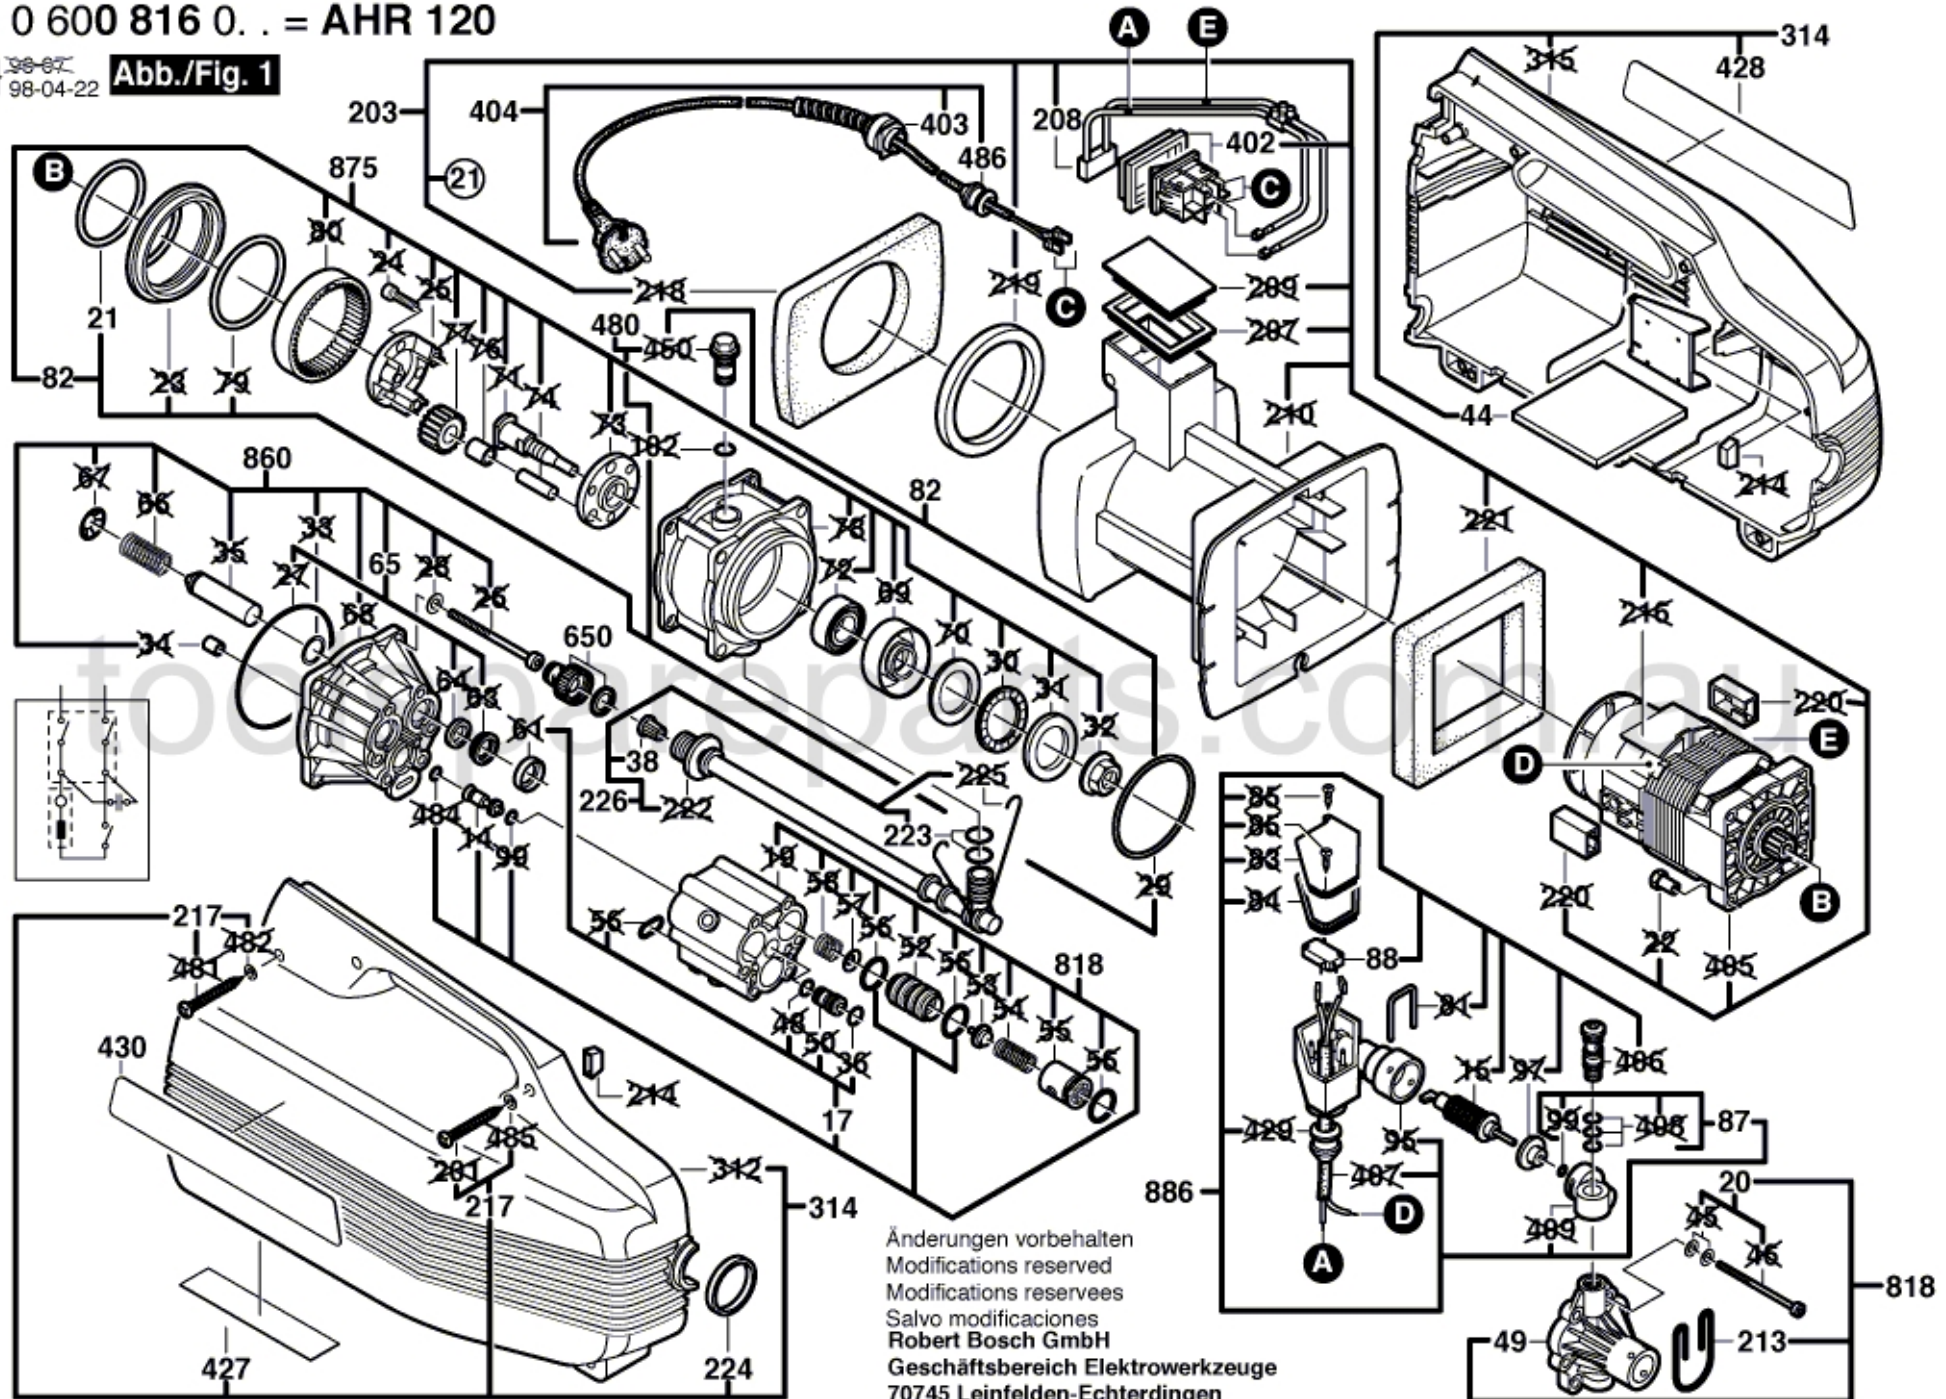

Typ 0 600 816 0. . = AHR 120

Stand 98-87
Issue 98-04-22

Abb./Fig. 1

Änderungen vorbehalten
Modifications reserved
Modifications reserves
Salvo modificaciones
Robert Bosch GmbH
Geschäftsbereich Elektrowerkzeuge
70745 Leinfelden-Echterdingen